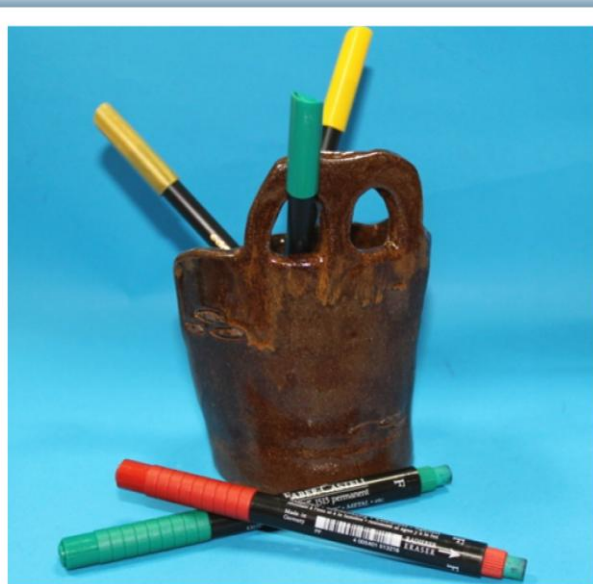

18

19

18/PORTA LAPICES
7€

19/ PORTA FOTOS
2€

20/ FLOR (UNIDAD)
1,20€

21/ VASO CHUPITO
(UNIDAD)
0,60€

20

21