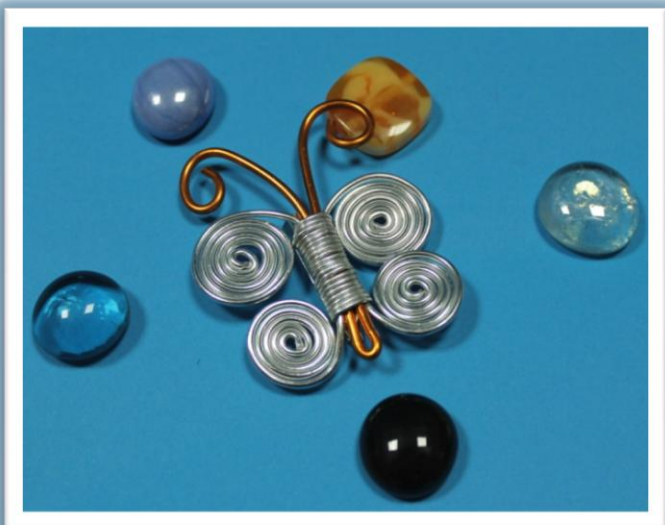

**PRECIOS DE PIEZAS DE
CERAMICA CON ENVOLTORIO
INCLUIDO**

1

2

1/ BROCHE ALAMBRE
PERLA ROJA
5€

2/ BROCHE ALAMBRE
PLATEADO
4€

3/ BROCHE
MARIPOSA GRANDE
4€

4/ BROCHE
MARIPOSA PEQUEÑO
3,50€

3